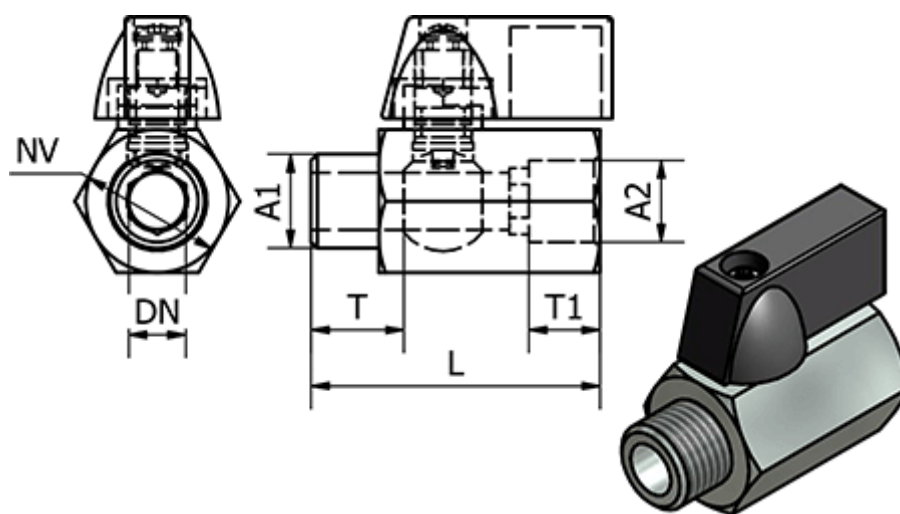

Varenummer: 58637333E  
Beskrivelse: Mini kuglehane 373.33-E, - G 1/2"  
Mini kuglehane

## Mål

DN	= 10
Gevind A1	= G 1/2"
L	= 46
NV	= 25
T	= 12
T1	= 12